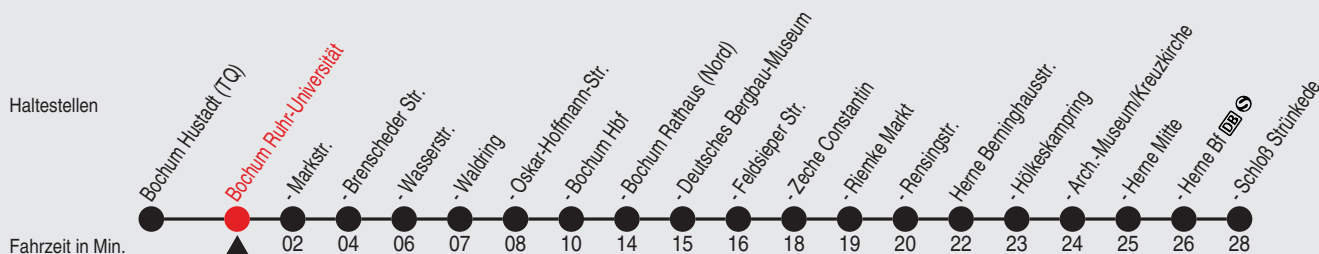

Fahrplan

Gültig ab 12.06.2016

Alle Angaben ohne Gewähr

5554/08 Ruhr-Universität 32U35_s16 H

U35

Richtung: Herne Schloß Strünkede

Uhr	montags - freitags						
3							
4	44	54					
5	04	14	24	34	40	52	
6	alle 5 bis 6 Minuten						
7	03	09	15	18 ^H	21	27	30 ^H 33
	39	42 ^H	45	51	54 ^H	57	
8	03	06 ^H	09	15	18 ^H	21	27 30 ^H
	33	39	42 ^H	45	51	54 ^H	57
9	04	09 ^J	14	16 ^H	19 ^J	24	29 ^J 34
	39 ^J	44	49 ^J	52 ^J	54	59 ^J	
10	02 ^J	04	09 ^J	14	19 ^J	24	29 ^J 34
	39 ^J	44	49 ^J	54	59 ^J		
11	04	09 ^J	14	19 ^J	24	29 ^J	34 39 ^J
	44	49 ^J	54	59 ^J			
12	04	09 ^J	14	19 ^J	24	29 ^J	34 39 ^J
	44	49 ^J	54	59 ^J			
13	04	09 ^J	14	19 ^J	24	29 ^J	34 39 ^J
	44	49 ^J	54	59 ^J			
14	04	09 ^J	14	19 ^J	24	29 ^J	34 39 ^J
	44	49 ^J	54	59 ^J			
15	04	09 ^J	14	19 ^J	24	29 ^J	34 39 ^J
	44	49 ^J	54	59 ^J			
16	01 ^A	04	09 ^J	14	19 ^J	24	29 ^J 34
	39 ^J	44	49 ^J	54	59 ^J		
17	04	09 ^J	14	19 ^J	24	29 ^J	34 39 ^J
	44	49 ^J	54	59 ^J			
18	01 ^{A,B}	04	09 ^J	14	19 ^J	24	29 ^J 34
	39 ^J	44	49 ^J	54	59 ^J		
19	04	09 ^J	14	19 ^J	24	29	34 ^J 40
	47 ^J	55					
20	10	25	40	55			
21	10	25	40	55			
22	10	25	40	55			
23	10	25	40	55			
0	10	25	40 ^J	55 ^J			
1	10 ^D	10 ^C	37 ^C				
2	07 ^D						
3	07 ^D						
4	07 ^D	37 ^D					
5							
6							

Uhr	samstags			
3				
4				
5	10	25	40	55
6	10	25	40	55
7	10	25	40	55
8	10	25	40	55
9	10	25	40	54
10	04	14	24	34 44 54
11	04	14	24	34 44 54
12	04	14	24	34 44 54
13	04	14	24	34 44 54
14	04	14	24	34 44 54
15	04	14	24	34 44 54
16	04	14	24	34 44 54
17	04	14	24	34 44 54
18	04	14	25	32 ^J 40 55
19	10	25	40	55
20	10	25	40	55
21	10	25	40	55
22	10	25	40	55
23	10	25	40	55
0	10	25	40 ^J	55 ^J
1	10	22 ^E	37 ^E	52 ^E
2	07	22 ^E	37 ^E	52 ^E
3	07	22 ^E		
4	07			
5	07 ^J			
6				

A=Vorlesungszeit Ruhr-Universität Bochum

B=nicht freitags

C=montags - donnerstags und nicht an Vorfeiertagen

D=freitags und an Vorfeiertagen

E=Extra-Schicht 25.06. - 26.06.2016

F=nicht an Vorfeiertagen

G=NE nur Nächte auf Samstag, Sonntag und Feiertag