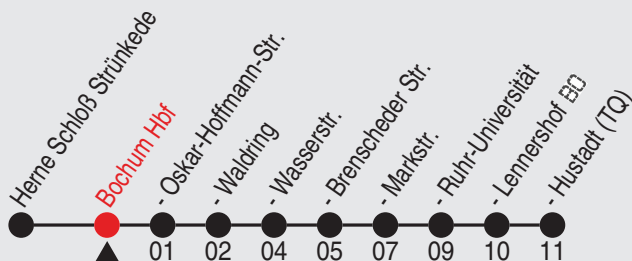

Fahrplan

Gültig ab 12.06.2016

Alle Angaben ohne Gewähr

5194/32 Bochum Hbf 32U35_s16 R

U35

Richtung: Bochum Hustadt (TQ)

Haltestellen

Uhr	montags - freitags									
3	57 ^E									
4	17 ^E 22 32 37 ^E 42 52									
5	02 12 22 32 42 47 ^E 52 55 ^E 58									
6	alle 6 Minuten									
7	alle 3 bis 6 Minuten									
8	alle 3 bis 6 Minuten									
9	alle 3 bis 6 Minuten									
10	alle 5 Minuten									
11	alle 5 Minuten									
12	alle 5 Minuten									
13	alle 5 Minuten									
14	alle 5 Minuten									
15	alle 5 Minuten									
16	02 07 12 17 22 24 ^A 27 32 37 42 47 52 57									
17	alle 5 Minuten									
18	02 07 12 17 22 24 ^B 27 32 37 42 47 52 57									
19	02 07 12 17 22 35 50									
20	05 12 ^E 20 35 50									
21	05 20 35 50									
22	05 20 35 50									
23	05 20 35 50									
0	05 20 35 50									
1	20									
2	20 ^C									
3	20 ^C									
4	20 ^C									

Uhr	samstags				
3					
4	50 57 ^E				
5	05 20 35 50				
6	05 20 35 50				
7	05 20 35 50				
8	05 20 35 50				
9	05 20 35 42 50				
10	02 12 22 32 42 52				
11	02 12 22 32 42 52				
12	02 12 22 32 42 52				
13	02 12 22 32 42 52				
14	02 12 22 32 42 52				
15	02 12 22 32 42 52				
16	02 12 22 32 42 52				
17	02 12 22 32 42 52				
18	02 12 22 35 50				
19	05 20 35 50				
20	05 20 35 50				
21	05 20 35 50				
22	05 20 35 50				
23	05 20 35 50				
0	05 20 35 50				
1	20				
2	20				
3	20				
4	20				